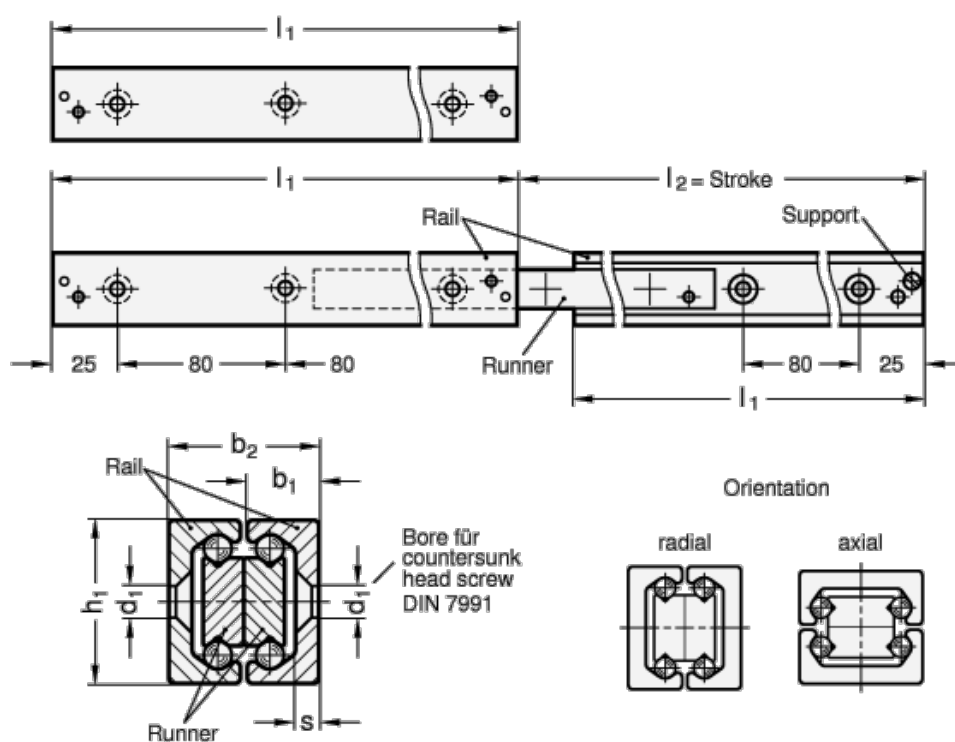

Varenummer: 20241035610

Beskrivelse: E+G udtræksskinne GN 2410-35-610

## Mål

$b_1$	= 16.5
$b_2$	= 34
$d_1$	= M6
$d_2$	= 6.5
$h_1$	= 35
$L_1$	= 610 - 646
$s$	= 3.5
Vægt i (g)	= 3843